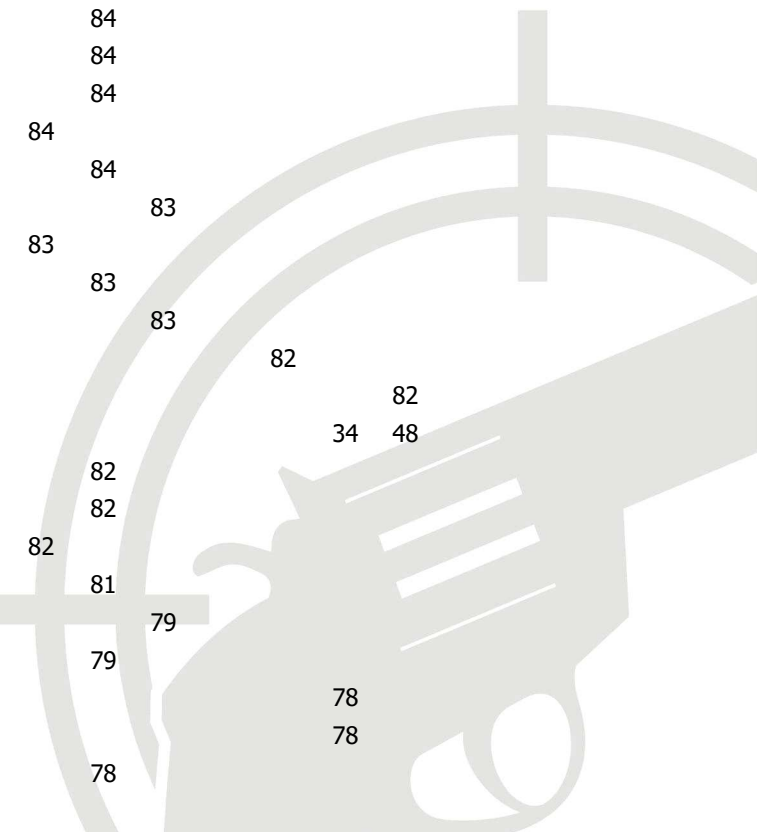

Rang	MitN	Name	Summe	Jan	Feb	Mar	Apr	Mai	Jun	Jul	Aug	Sep	Okt	Nov
271	7-0790	Zweytick Martina	94		94									
272	2-0132	Scherr Johann	94	94										
273	16-1738	Eibl Philipp	94							94				
274	7-0845	Meskin Alen	93		93									
275	1-0013	Wagner Franz	93		93									
276	11-1363	Praßl Johann	93							93				
277	6-0714	Rupp Günther	91		91									
278	4-0331	Schirgi Peter	90		90									
279	2-0092	Führer Harald	90	90										
280	14-1481	Tuma Martin	90		90									
281	6-0715	Lederer Reinhard	89		89									
282	4-0360	Kahapka Siegfried	89		89									
283	4-0386	Hiebler Peter	87		87									
284	16-1745	Kunasek Mario	87		87									
285	7-0869	Schwab Markus	87		87									
286	12-1375	Klug Christian	87	87										
287	6-0696	Tischler Markus	86		86									
288	17-1883	Florian-Bayer Ursula Maria	86			27	59							
289	15-1583	Baumgartner Herbert	85	85										
290	14-1497	Schweitzer Roman	85				85							
291	6-0666	Prahl Gerhard	84					84						
292	3-0239	Grebien Ernst	84		84									
293	16-1722	Salchegger Christoph	84							84				
294	17-1986	Trumler Michel	84	84										
295	9-1042	Kotgasser David	84		84									
296	11-1337	Draxler Günther	84		84									
297	8-1024	Hengsberger Karl	84		84									
298	13-1428	Nabernik Andreas Robert	84	84										
299	13-1452	Eibel Stefan	84		84									
300	16-1772	Malec Franz	83			83								
301	15-1618	Führer Thomas	83	83										
302	15-1636	Schwenzer Karl	83		83									
303	16-1787	Höfler Christian	83			83								
304	4-0293	Zengerer Walter	82				82							
305	15-1549	Klöckl Dietmar	82					82						
306	18-2024	Meier Thomas	82					34	48					
307	11-1336	Samt Peter	82		82									
308	9-1094	Dörfler Otto Christian	82		82									
309	16-1841	Puntigam Michael	82	82										
310	16-1739	Bayer Viktor	81		81									
311	15-1591	Malec Nikolaus	79			79								
312	15-1539	Knaus Markus	79		79									
313	16-1834	Ferdinand Peter	78					78						
314	18-2022	Zötsch Christoph	78					78						
315	2-0064	Fedl Erich	78		78