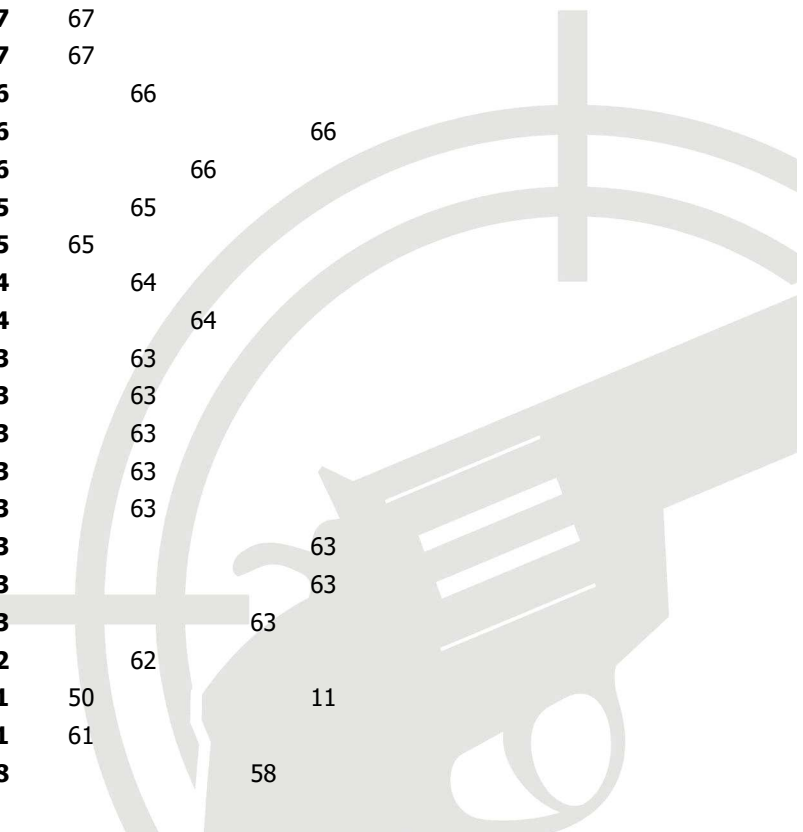

Rang	MitN	Name	Summe	Jan	Feb	Mar	Apr	Mai	Jun	Jul	Aug	Sep	Okt	Nov
316	15-1592	Neubauer Christopher	77		77									
317	18-1998	Friedl Michael	75	75										
318	2-0150	Neuhold Richard	75		75									
319	17-1890	Ziegerhofer Hannes	75					75						
320	5-0481	Huber Günter	75	75										
321	7-0785	Pendl Elfriede	74		74									
322	4-0301	Marks Manfred	74		74									
323	10-1292	Mandl Christian	74	30	44									
324	8-0982	Elter Ingo	73				73							
325	8-1012	Fleischhacker Peter	73	73										
326	18-2025	Bergmair Tobias	71						71					
327	16-1721	Hainz Christian	71	71										
328	18-2003	Lang Matthias	70			70								
329	8-1013	Fleischhacker Johannes	70	70										
330	12-1413	Loidl Franz	70	70										
331	13-1459	Güttinger Thomas	70		70									
332	17-1895	Ploder Wolfgang	70	70										
333	12-1423	Trabos Stefan	70			70								
334	4-0445	Ettl Robert	69		69									
335	12-1389	Walter Thomas	69	69										
336	2-0149	Weber Josef	69		69									
337	16-1848	Strobl Markus	69	69										
338	16-1797	Lillegg Manuel	68					68						
339	16-1755	Lampel Thomas	67				67							
340	15-1572	Kos Daniel	67	67										
341	16-1760	Glatz Georg	67	67										
342	17-1919	Dunkl Peter	66		66									
343	18-2019	Friedl Ingeborg	66					66						
344	18-2011	Lebic Bernhard	66			66								
345	9-1132	Gillar Alois Wolfgang	65		65									
346	17-1969	Halbreiner Jörg	65	65										
347	16-1868	Ornig Albert	64		64									
348	18-2012	Scheucher Karoline	64			64								
349	6-0750	Platzer Karl	63		63									
350	3-0281	Behr Rudolf	63		63									
351	9-1150	Helmreich Stefan	63		63									
352	16-1697	Madenberger Helmut	63		63									
353	6-0716	Konecny Walter	63		63									
354	17-1943	Schlauer Vinzenz	63					63						
355	12-1425	Krobath Walter	63					63						
356	16-1693	Schweitzer-Gutjahr Michaela	63				63							
357	5-0472	Kleinhappl Siegfried	62		62									
358	5-0585	Leonhard Karin	61	50				11						
359	16-1684	Ficzko Robert	61	61										
360	3-0268	Mühl Adolf	58				58