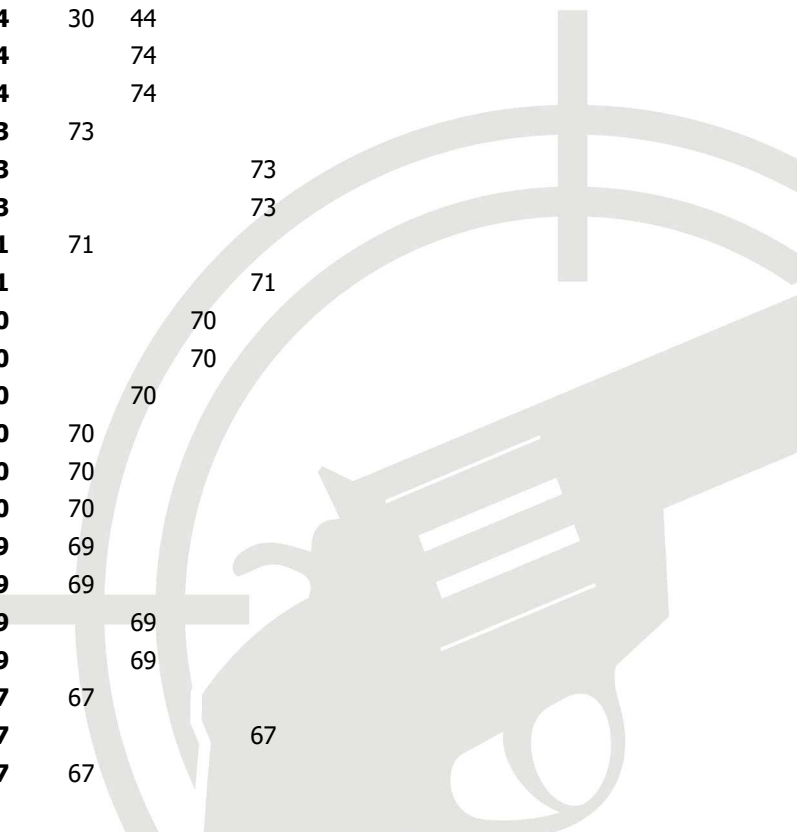

Rang	MitN	Name	Summe	Jan	Feb	Mar	Apr	Mai	Jun	Jul	Aug	Sep	Okt	Nov
271	17-1986	Trumler Michel	84	84										
272	3-0239	Grebien Ernst	84		84									
273	8-1024	Hengsberger Karl	84		84									
274	16-1772	Malec Franz	83			83								
275	16-1787	Höfler Christian	83			83								
276	15-1636	Schwenzer Karl	83		83									
277	15-1618	Führer Thomas	83	83										
278	18-2002	Lasinger Bernd	83				83							
279	4-0387	Tinnacher Herta	82				82							
280	11-1336	Samt Peter	82		82									
281	17-1945	Pirker Armin Horst	82	82										
282	16-1841	Puntigam Michael	82	82										
283	9-1094	Dörfler Otto Christian	82		82									
284	16-1739	Bayer Viktor	81		81									
285	9-1045	Großschädl Franz sen.	79		79									
286	15-1591	Malec Nikolaus	79			79								
287	15-1539	Knaus Markus	79		79									
288	2-0064	Fedl Erich	78		78									
289	15-1592	Neubauer Christopher	77		77									
290	16-1875	Heinzel Daniela	77		33		44							
291	5-0481	Huber Günter	75	75										
292	2-0150	Neuhold Richard	75		75									
293	18-1998	Friedl Michael	75	75										
294	13-1458	Peitler Kevin	75	75										
295	10-1292	Mandl Christian	74	30	44									
296	4-0301	Marksl Manfred	74		74									
297	7-0785	Pendl Elfriede	74		74									
298	8-1012	Fleischhacker Peter	73	73										
299	18-2009	Nikolaus Christian	73				73							
300	8-0982	Elter Ingo	73				73							
301	16-1721	Hainz Christian	71	71										
302	18-2015	Härtel Kurt	71				71							
303	12-1423	Trabos Stefan	70			70								
304	18-2003	Lang Matthias	70			70								
305	13-1459	Güttinger Thomas	70			70								
306	17-1895	Ploder Wolfgang	70	70										
307	12-1413	Loidl Franz	70	70										
308	8-1013	Fleischhacker Johannes	70	70										
309	16-1848	Strobl Markus	69	69										
310	12-1389	Walter Thomas	69	69										
311	2-0149	Weber Josef	69		69									
312	4-0445	Ettl Robert	69		69									
313	15-1572	Kos Daniel	67	67										
314	16-1755	Lampel Thomas	67				67							
315	16-1760	Glatz Georg	67	67