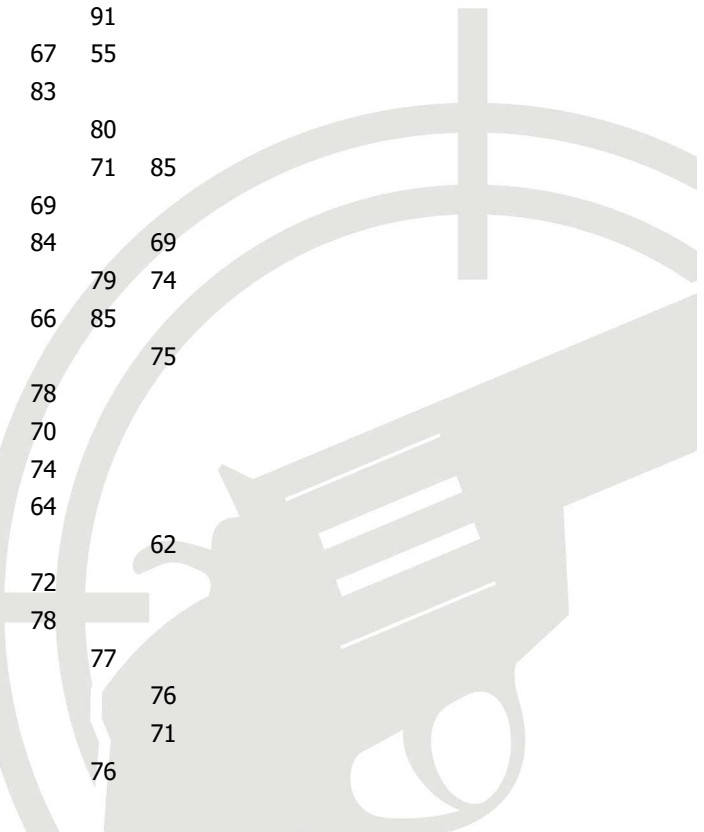

Rang	MitN	Name	Summe	Jan	Feb	Mar	Apr	Mai	Jun	Jul	Aug	Sep	Okt	Nov
181	16-1687	Theißl Günther	179			91	88							
182	1-0010	Brandner Kurt	178	64	63	51								
183	13-1473	Hiebler Egon	178	90	88									
184	18-2006	Löscher Harald	177		86		91							
185	12-1417	Schmitt Harald	176	93	83									
186	16-1782	Walter Maximilian Franz	176			88	88							
187	16-1701	Muhri Siegfried	175	88		87								
188	4-0298	Walter Franz-Josef	174	89		85								
189	15-1664	Premm Jutta	174	91	83									
190	2-0054	Maritschnigg Wolfgang	173	84	89									
191	17-1880	Ebert Rene	172			91	81							
192	10-1284	Hasler Thomas	171			89	82							
193	16-1715	Lamot Heidelinde	171	87	84									
194	15-1649	Vaupotic Alfred	171	83	88									
195	16-1734	Müller Markus	170			86	84							
196	1-0007	Tinnacher Albert	169	89			80							
197	16-1853	Marics Roman	168		80		88							
198	4-0385	Zwirn Gerald	168			81	87							
199	15-1561	Gaber Erich	167		73	94								
200	15-1548	Kraßnitzer Christian	167		82	85								
201	16-1803	Pichler Caroline	166			81	85							
202	10-1271	Neuhold Irmgard	165		82	83								
203	3-0257	Matzer Kurt	165		84	81								
204	6-0664	Döttling Wolfgang	164	89		75								
205	4-0357	Pugl Bernd	162	71		91								
206	18-1989	Edler Bernhard	162	40	67	55								
207	8-0967	Simon Christian	162	79	83									
208	7-0789	Walter Walburga	161	81		80								
209	18-2013	Müller Daniel	156			71	85							
210	17-1942	Dajakaj Jasmir	156	87	69									
211	8-1033	Rottensteiner Josef	153		84		69							
212	17-1918	Dragan Carmen Adriana	153			79	74							
213	18-2000	Mohr Christian Wilhelm	151		66	85								
214	13-1462	Krainz Klaus	150	75			75							
215	2-0140	Nitsche Isolde	149	71	78									
216	9-1082	Sommer Erwin	149	79	70									
217	16-1837	Martschinko Patrick	148	74	74									
218	16-1758	Kazianer Johann	148	84	64									
219	9-1034	Hödl Karl	148	86			62							
220	5-0474	Ploj Herbert	146	74	72									
221	15-1659	Behek Martin	145	67	78									
222	6-0748	Hirschmann Herbert	144	67		77								
223	16-1831	Fasching Marcel	144	68			76							
224	15-1673	Hofhans Herbert	143	72			71							
225	15-1526	Lang Gerd	142	66		76