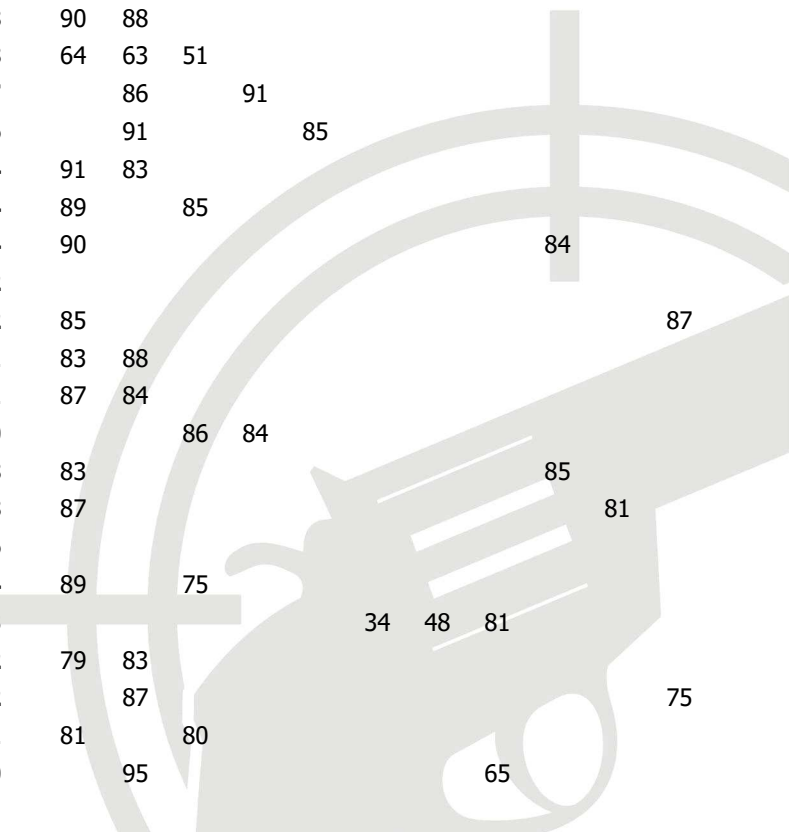

Rang	MitN	Name	Summe	Jan	Feb	Mar	Apr	Mai	Jun	Jul	Aug	Sep	Okt	Nov
226	18-2032	Kirzenberger-Knap Christian Joh	243									46	35	41
227	6-0665	Pototschnik Josef	239	81	86	72								
228	16-1875	Heinzel Daniela	238		33		44			24			44	43
229	4-0327	Fröhlich Alfred	236	68	82	86								
230	6-0715	Lederer Reinhard	235		89									
231	1-0013	Wagner Franz	234		93									
232	17-1942	Dajakaj Jasmir	231	87	69			75						
233	15-1672	Zwerlin Silvia	230	70	81		79							
234	18-1989	Edler Bernhard	228	40	67	55			66					
235	9-1062	Harlander Gottfried	227									73		
236	16-1761	Tescher Wolfgang	222		77	68	77							
237	15-1549	Klöckl Dietmar	219							82				
238	6-0748	Hirschmann Herbert	217	67		77			73					
239	16-1837	Martschinko Patrick	209	74	74						61			
240	8-1033	Rottensteiner Josef	201		84		69							48
241	4-0344	Harrer Werner jun.	199											
242	3-0180	Durlacher Harald Karl	196											
243	8-1032	Jammernegg Stephan	192	96			96							
244	4-0406	Mann Gerhard	191		50									
245	3-0179	Lackner Alois	190								94			96
246	12-1414	Domberger Oliver	188											
247	16-1714	Schramke Manfred Josef	184	92	92									
248	17-1882	Domberger Eva	182											
249	17-1965	Kriegl Jasmin	179								94		85	
250	13-1473	Hiebler Egon	178	90	88									
251	1-0010	Brandner Kurt	178	64	63	51								
252	18-2006	Löscher Harald	177		86		91							
253	5-0469	Janisch Georg	176		91			85						
254	15-1664	Premm Jutta	174	91	83									
255	4-0298	Walter Franz-Josef	174	89		85								
256	2-0092	Führer Harald	174	90								84		
257	18-2040	Ulrich Fritz	172											
258	15-1583	Baumgartner Herbert	172	85										87
259	15-1649	Vaupotic Alfred	171	83	88									
260	16-1715	Lamot Heidelinde	171	87	84									
261	16-1734	Müller Markus	170			86	84							
262	15-1618	Führer Thomas	168	83								85		
263	12-1375	Klug Christian	168	87									81	
264	8-1011	Jöri Josef	166											
265	6-0664	Döttling Wolfgang	164	89		75								
266	18-2024	Meier Thomas	163						34	48	81			
267	8-0967	Simon Christian	162	79	83									
268	7-0869	Schwab Markus	162		87									75
269	7-0789	Walter Walburga	161	81		80								
270	17-1975	Lieleg Wolfgang Josef	160		95						65