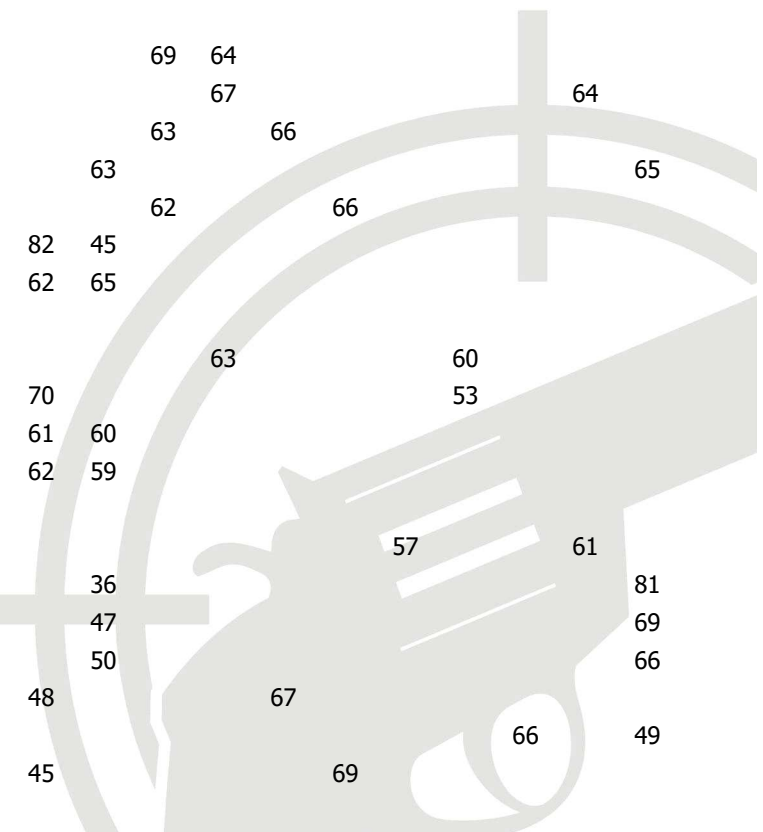

Rang	MitN	Name	Summe	Jan	Feb	Mar	Apr	Mai	Jun	Jul	Aug	Sep	Okt	Nov
271	17-1943	Schlauer Vinzenz	160					63						
272	8-1024	Hengsberger Karl	159		84									75
273	17-1883	Florian-Bayer Ursula Maria	159			27	59			73				
274	15-1622	Schmid Nino	159										84	75
275	16-1841	Puntigam Michael	158	82									76	
276	3-0286	Kirbisser Johann	156											
277	15-1521	Grießler Eric Franz	153	100					53					
278	11-1362	Schweiger Walter	152											
279	18-2000	Mohr Christian Wilhelm	151		66	85								
280	2-0140	Nitsche Isolde	149	71	78									
281	9-1045	Großschädl Franz sen.	148		79			69						
282	5-0481	Huber Günter	148	75									73	
283	18-2015	Härtel Kurt	148				71	77						
284	16-1758	Kazianer Johann	148	84	64									
285	12-1425	Krobath Walter	147					63						84
286	13-1458	Peitler Kevin	146	75						71				
287	15-1659	Behek Martin	145	67	78									
288	10-1231	Mayr Martin	144	56	52			36						
289	18-2007	Muhri Manuel	143				41	58						44
290	4-0301	MarksI Manfred	140		74									66
291	16-1733	Pucher Marlies	138			78	60							
292	4-0360	Kahapka Siegfried	137		89									48
293	13-1451	Strohmaier Edwin	137		69	68								
294	18-2039	Schöninger-Ruff Thomas	136										62	
295	18-2050	Wolf Richard	136											
296	17-1916	Sandriesser Stephan Lukas	133			69	64							
297	16-1755	Lampel Thomas	131				67						64	
298	12-1386	Strachwitz Christian	129			63		66						
299	6-0716	Konecny Walter	128		63									65
300	16-1741	Tretnjak Martin Anton	128			62			66					
301	7-0851	Göttfried Thomas	127	82	45									
302	16-1799	Würtinger Sabrina Claudia	127	62	65									
303	18-2052	Holzer Claudio	127											
304	16-1693	Schweitzer-Gutjahr Michaela	123				63			60				
305	17-1895	Ploder Wolfgang	123	70						53				
306	9-1160	Ploj Dieter	121	61	60									
307	15-1642	Würtinger Thomas	121	62	59									
308	14-1487	Uhl Michael	118											
309	4-0394	Wolf - Maier Ingrid	118							57			61	
310	6-0703	Oberkofler Andreas	117		36									81
311	4-0458	Witzany Harald	116		47									69
312	10-1289	Rupp Karl	116		50									66
313	4-0292	Leonhard Bernhard	115	48				67						
314	9-1063	Rauch Alfred	115									66		49
315	14-1478	Kratzer Florian	114	45					69