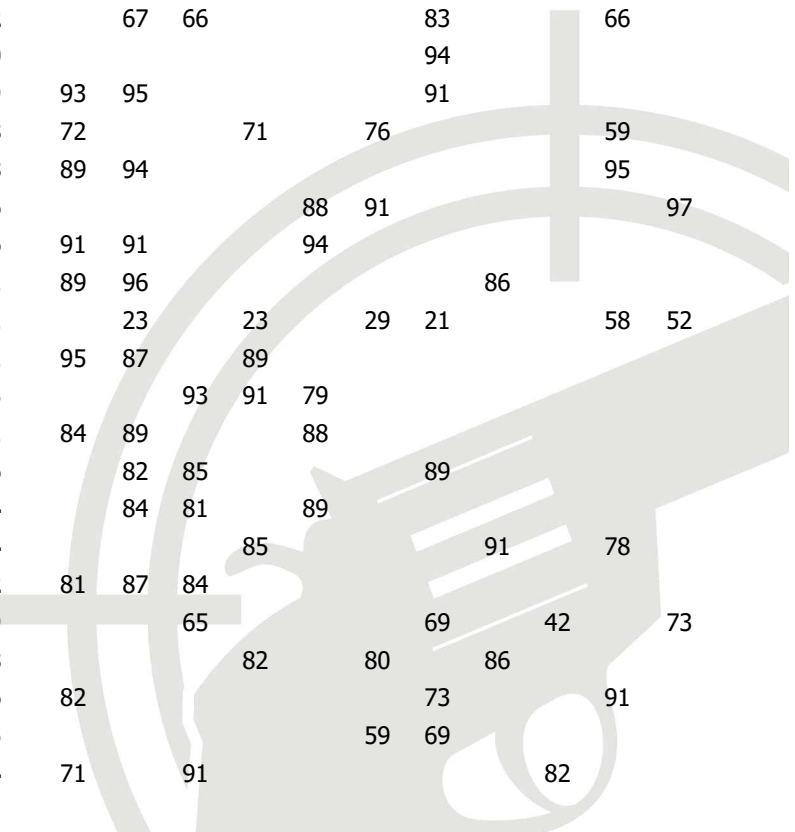

Rang	MitN	Name	Summe	Jan	Feb	Mar	Apr	Mai	Jun	Jul	Aug	Sep	Okt	Nov
181	4-0355	Mayer Erwin	359					97		85				
182	13-1436	Pressnitz Helmut	359	99	84	88	88							
183	18-1999	Prutsch Engelbert Gerald	358		56	66	75							
184	16-1831	Fasching Marcel	352	68			76		72			67	69	
185	17-1969	Halbreiner Jörg	348	65							64		82	
186	6-0641	Hopfgartner Paul	347	88	90	88	81							
187	10-1282	Zink Klaus Günther	341		90	90				67			94	
188	11-1371	Raidl Daniela	337	73	64	64	75		61					
189	16-1803	Pichler Caroline	335			81	85	83	86					
190	13-1447	Heidinger Marc Karl	327	77	86	86	78							
191	16-1867	Bayer Ernest	327	53	71			45	56				48	54
192	17-1988	Hoyer Lisa	320	68	78	84	90							
193	7-0914	Schlacher Peter	315	48	66			73			70	58		
194	9-1034	Hödl Karl	311	86			62	82			81			
195	15-1544	Rehorska Martin	307		90	73	75	69						
196	15-1656	Billiani Janine	301		78	67	73	83						
197	15-1536	Breite Waldfred Jürgen	300	101	98	101								
198	17-1949	Grabner Patrick	300	58		45				71	57	69		
199	5-0474	Pløj Herbert	298	74	72				73			79		
200	17-1960	Seidl Johannes	298	66	66	84			82					
201	9-1082	Sommer Erwin	296	79	70				75			72		
202	17-1973	Filian Gabriel	296	88	68	57	83							
203	18-1992	Weichart Martin	296	62	89	70						75		
204	17-1918	Dragan Carmen Adriana	294			79	74	63	78					
205	4-0395	Wolf - Maier Andreas	282		67	66				83			66	
206	16-1738	Eibl Philipp	280							94				
207	11-1357	Temmel Aaron	279	93	95					91				
208	15-1673	Hofhans Herbert	278	72			71		76				59	
209	4-0449	Wegscheider Viktor	278	89	94								95	
210	18-2020	Lebernegg Stefan	276					88	91					97
211	2-0052	Maritschnigg Andreas	276	91	91			94						
212	15-1582	Knopp Florian	271	89	96						86			
213	15-1675	Heinzel Walter	271		23		23		29	21			58	52
214	10-1195	Hofer Christian	271	95	87		89							
215	17-1910	Sandriesser Florian	263			93	91	79						
216	2-0054	Maritschnigg Wolfgang	261	84	89			88						
217	15-1548	Kraßnitzer Christian	256		82	85				89				
218	3-0257	Matzer Kurt	254		84	81		89						
219	14-1497	Schweitzer Roman	254				85				91		78	
220	2-0046	Weber Walter	252	81	87	84								
221	5-0521	Cermely Adolf	249			65				69		42		73
222	4-0387	Tinnacher Herta	248				82		80		86			
223	17-1945	Pirker Armin Horst	246	82						73			91	
224	18-2026	Hütter Christoph Karl	245						59	69				
225	4-0357	Pugl Bernd	244	71		91						82