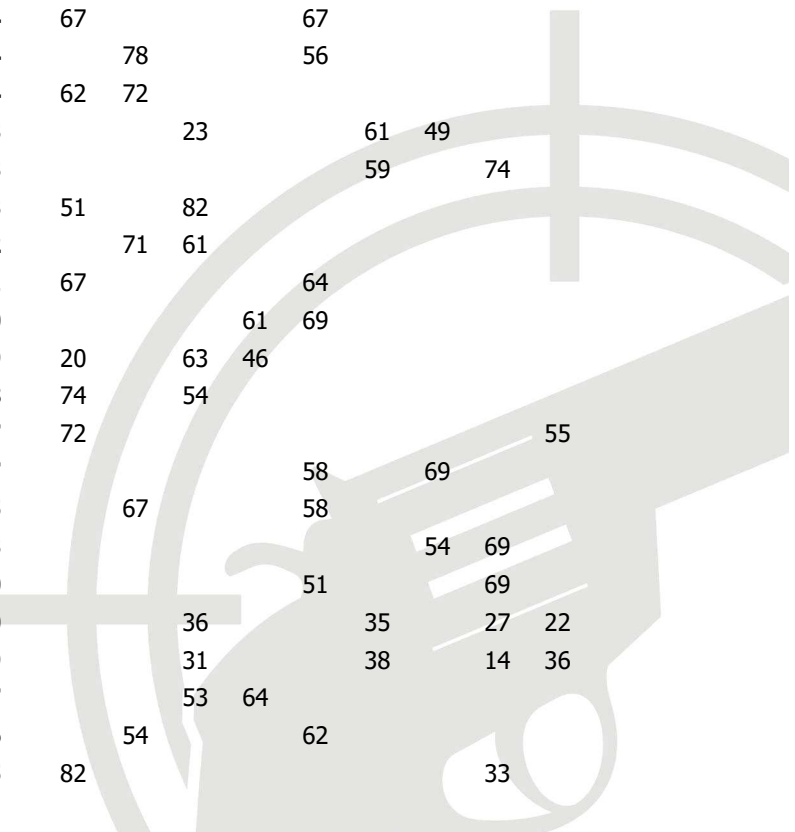

Rang	MitN	Name	Summe	Jan	Feb	Mar	Apr	Mai	Jun	Jul	Aug	Sep	Okt	Nov
226	15-1572	Kos Daniel	171	91	80									
227	5-0538	Heidinger Christian	171								79	92		
228	15-1582	Knopp Florian	171	83				88						
229	11-1357	Temmel Aaron	167				81			86				
230	13-1450	Koch Andreas	167				63	47	57					
231	3-0257	Matzer Kurt	165					82			83			
232	15-1661	Nitz Helga	163	81									82	
233	17-1895	Ploder Wolfgang	161	40	53	68								
234	4-0446	Koren Helmut	161							63	98			
235	14-1481	Tuma Martin	159			69		90						
236	17-1925	Kreuzer Elisabeth	159		80	79								
237	4-0445	Ettl Robert	156							69	87			
238	17-1926	Hasanbegovic Almir	154					74		80				
239	16-1754	Gebauer Gerrit	153	75						78				
240	15-1656	Billiani Janine	153		79						74			
241	13-1449	Painsi Michael	152			80	72							
242	4-0396	Götschl Karl	152		76	76								
243	6-0715	Lederer Reinhard	152		63			89						
244	16-1761	Tescher Wolfgang	150		42		61	47						
245	17-1953	Kroeger Susanne	150						72	78				
246	16-1783	Gartler Helmut	146	76							70			
247	12-1397	Blaß Jürgen	145	73	72									
248	15-1562	Weinzerl Josef	137			58			79					
249	4-0355	Mayer Erwin	136	83						53				
250	16-1837	Martschinko Patrick	134	67				67						
251	6-0645	Krispel Helmut	134		78			56						
252	16-1844	Schmidbauer Sven Michael	134	62	72									
253	17-1911	Repnik Stefan	133			23			61	49				
254	6-0716	Konecny Walter	133						59		74			
255	17-1892	Trummer Daniel	133	51		82								
256	17-1916	Sandriesser Stephan Lukas	132		71	61								
257	15-1581	Friedrich Birgit	131	67				64						
258	17-1929	Kollmann Stefan	130				61	69						
259	15-1611	Pöttler Reinhard	129	20		63	46							
260	17-1891	Stradner Johannes	128	74		54								
261	16-1877	Deutsch Markus	127	72									55	
262	2-0150	Neuhold Richard	127					58		69				
263	15-1642	Würtinger Thomas	125		67			58						
264	8-1033	Rottensteiner Josef	123							54	69			
265	2-0114	Peitler Hermann	120					51			69			
266	16-1875	Heinzel Daniela	120			36			35		27	22		
267	15-1675	Heinzel Walter	119			31			38		14	36		
268	17-1932	Glettler Anton	117			53	64							
269	16-1799	Würtinger Sabrina Claudia	116		54			62						
270	4-0292	Leonhard Bernhard	115	82							33