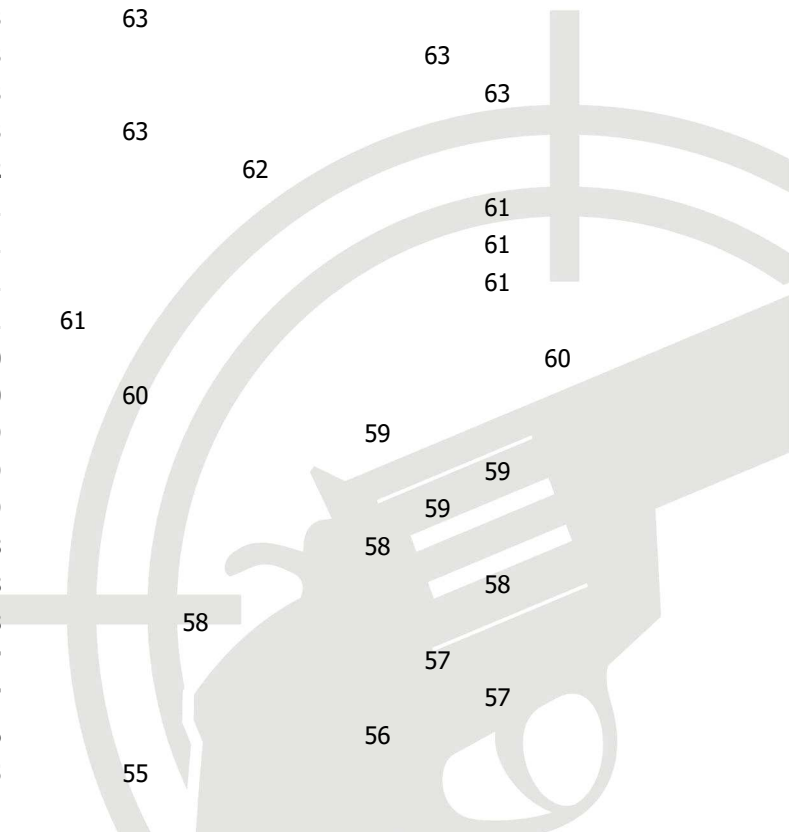

Rang	MitN	Name	Summe	Jan	Feb	Mar	Apr	Mai	Jun	Jul	Aug	Sep	Okt	Nov
361	15-1600	Tosa Rudolf Thomas	71						71					
362	5-0480	Preininger Thomas	70			70								
363	13-1464	Zöttl Rene	69	69										
364	9-1177	Kling Elfriede Maria	69						69					
365	17-1927	Gössler Karin	69				69							
366	16-1791	Rinner Peter	69	69										
367	7-0851	Göttfried Thomas	69					69						
368	9-1132	Gillar Alois Wolfgang	69								69			
369	17-1930	Fuchsberger Amadeus	68			68								
370	2-0070	Kauch Horst Dietmar	68					68						
371	7-0912	Podlipnig Josef	68									68		
372	4-0459	Summerauer Christian	67						67					
373	5-0542	Kauch Arnulf	67					67						
374	17-1966	Barger Adam	67										67	
375	15-1672	Zwerlin Silvia	66	66										
376	15-1649	Vaupotic Alfred	66		66									
377	11-1345	Kurzmann Gerald	66		66									
378	16-1744	Wagner Andreas	66	66										
379	17-1944	Bölderl Jacqueline	65				65							
380	17-1905	Santl Erwin	65		65									
381	17-1942	Dajakaj Jasmir	65				65							
382	13-1427	Haister Bernhard	65			65								
383	12-1405	Berghold Josef	64					64						
384	15-1673	Hofhans Herbert	64			64								
385	15-1652	Midl Werner	63		63									
386	2-0097	Wadiasch Josef	63							63				
387	4-0388	Kerscheitsch Herbert sen.	63								63			
388	13-1446	Stenitzer Rudolf	63		63									
389	16-1824	Sauseng Matthias	62				62							
390	6-0750	Platzer Karl	61								61			
391	15-1648	Sommer Ralf	61								61			
392	2-0094	Engl Waldemar	61								61			
393	12-1390	Weissenberger Thomas	61	61										
394	16-1830	Sersen Andreas	60									60		
395	17-1906	May Michael Siegfried	60		60									
396	17-1949	Grabner Patrick	59						59					
397	16-1868	Ornig Albert	59								59			
398	17-1883	Florian-Bayer Ursula Maria	59								59			
399	16-1795	Möller Philipp	58						58					
400	6-0703	Oberkofler Andreas	58									58		
401	6-0652	Grill Helmut	58			58								
402	9-1161	Wilfling Willibald	57								57			
403	17-1928	Eibel David	57									57		
404	2-0072	Kobald Johann	56						56					
405	16-1855	Strohmaier Dominik	55		55