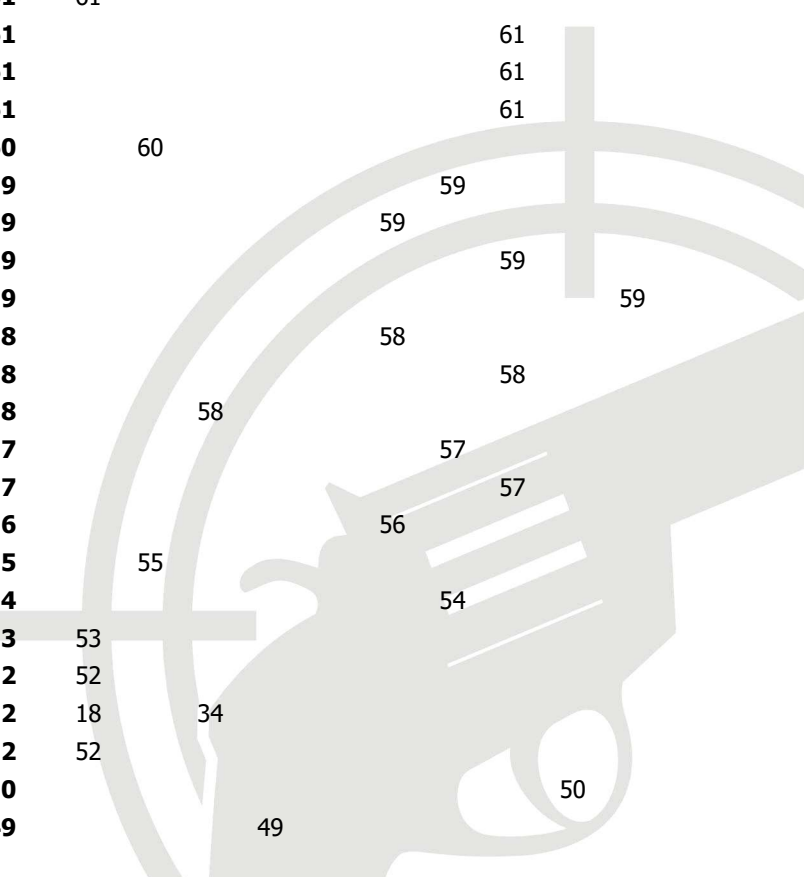

Rang	MitN	Name	Summe	Jan	Feb	Mar	Apr	Mai	Jun	Jul	Aug	Sep	Okt	Nov
377	13-1464	Zöttl Rene	69	69										
378	17-1927	Gössler Karin	69				69							
379	3-0205	Roj Ronald	69										69	
380	9-1132	Gillar Alois Wolfgang	69							69				
381	17-1930	Fuchsberger Amadeus	68			68								
382	2-0070	Kauch Horst Dietmar	68					68						
383	7-0912	Podlipnig Josef	68							68				
384	17-1966	Barger Adam	67								67			
385	4-0459	Summerauer Christian	67						67					
386	5-0542	Kauch Arnulf	67					67						
387	16-1744	Wagner Andreas	66	66										
388	15-1649	Vaupotic Alfred	66		66									
389	11-1345	Kurzmann Gerald	66		66									
390	15-1672	Zwerlin Silvia	66	66										
391	17-1944	Bölderl Jacqueline	65				65							
392	13-1427	Haister Bernhard	65			65								
393	17-1973	Filian Gabriel	65										65	
394	17-1905	Santl Erwin	65		65									
395	12-1405	Berghold Josef	64					64						
396	13-1446	Stenitzer Rudolf	63		63									
397	2-0097	Wadiasch Josef	63							63				
398	15-1652	Midl Werner	63		63									
399	4-0388	Kerscheintsch Herbert sen.	63							63				
400	16-1824	Sauseng Matthias	62				62							
401	12-1390	Weissenberger Thomas	61	61										
402	2-0094	Engl Waldemar	61							61				
403	15-1648	Sommer Ralf	61							61				
404	6-0750	Platzer Karl	61							61				
405	17-1906	May Michael Siegfried	60		60									
406	17-1883	Florian-Bayer Ursula Maria	59							59				
407	17-1949	Grabner Patrick	59						59					
408	16-1868	Ornig Albert	59							59				
409	15-1632	Jagersbacher Robert	59										59	
410	16-1795	Möller Philipp	58						58					
411	6-0703	Oberkofler Andreas	58							58				
412	6-0652	Grill Helmut	58			58								
413	9-1161	Wilfling Willibald	57							57				
414	17-1928	Eibel David	57							57				
415	2-0072	Kobald Johann	56						56					
416	16-1855	Strohmaier Dominik	55		55									
417	10-1269	Weber Hubert sen.	54							54				
418	17-1897	Strohmaier Hermann	53	53										
419	15-1619	Alberth Roland	52	52										
420	15-1613	Pöttler Ursula	52	18		34								
421	16-1878	Strohmeier Thomas	52	52										
422	8-0962	Steinböck Judith	50											
423	16-1832	Lindner Richard	49				49