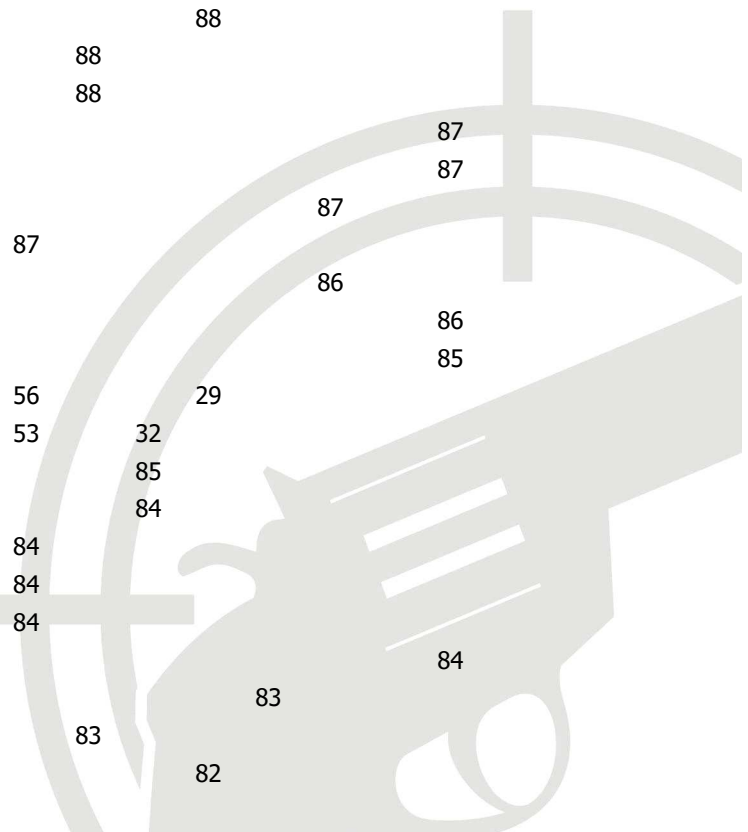

Rang	MitN	Name	Summe	Jan	Feb	Mar	Apr	Mai	Jun	Jul	Aug	Sep	Okt	Nov
271	17-1909	Dunkl Kevin	114				60	54						
272	15-1574	Flori Martin	107	46		61								
273	4-0301	Marks Manfred	107					59			48			
274	1-0010	Brandner Kurt	102					63			39			
275	4-0395	Wolf - Maier Andreas	98								98			
276	3-0181	Durlacher Birgit	98	98										
277	15-1536	Breite Waldfred Jürgen	97	97										
278	16-1695	Trost Thomas Josef	97	45				52						
279	15-1607	Krenn Julia Rosa	95	95										
280	13-1435	Tanzer Mario	94		94									
281	3-0276	Barth Christian	94		94									
282	4-0317	Jahrbacher Manfred	94								94			
283	7-0845	Meskin Alen	94								94			
284	11-1336	Samt Peter	93								93			
285	15-1603	Bassa Manuel Ernst	93	93										
286	16-1745	Kunasek Mario	92								92			
287	17-1919	Dunkl Peter	91				37	54						
288	16-1787	Höfler Christian	91	91										
289	4-0360	Kahapka Siegfried	91								91			
290	2-0054	Maritschnigg Wolfgang	91					91						
291	17-1922	Ehrengroß August	90		90									
292	17-1954	Schallmajer Tristan	89							33	56			
293	4-0386	Hiebler Peter	89								89			
294	15-1552	Kremser Philipp	88	88										
295	1-0013	Wagner Franz	88				88							
296	16-1738	Eibl Philipp	88		88									
297	2-0025	Eichner Manfred	88		88									
298	5-0484	Gratz Gerald	87								87			
299	10-1231	Mayr Martin	87								87			
300	8-1014	Tabakovic Izet	87					87						
301	6-0728	Lancaj Jürgen	87	87										
302	- 0	Bendl Rene	86						86					
303	10-1221	Stepar Walter	86								86			
304	9-1045	Großschädl Franz sen.	85								85			
305	15-1527	Scheucher Robert Franz	85	56			29							
306	9-1126	Schimpl Michael	85	53		32								
307	10-1274	Scherz Maria	85			85								
308	17-1933	Kärcher Martin	84			84								
309	16-1766	Trummer Elisabeth	84	84										
310	16-1729	Trummer Adolf jun.	84	84										
311	15-1566	Pally Gerald Alfred	84	84										
312	2-0118	Sampl Friedrich	84								84			
313	8-1024	Hengsberger Karl	83					83						
314	16-1771	Skott Helmut	83		83									
315	7-0790	Zweytick Martina	82				82