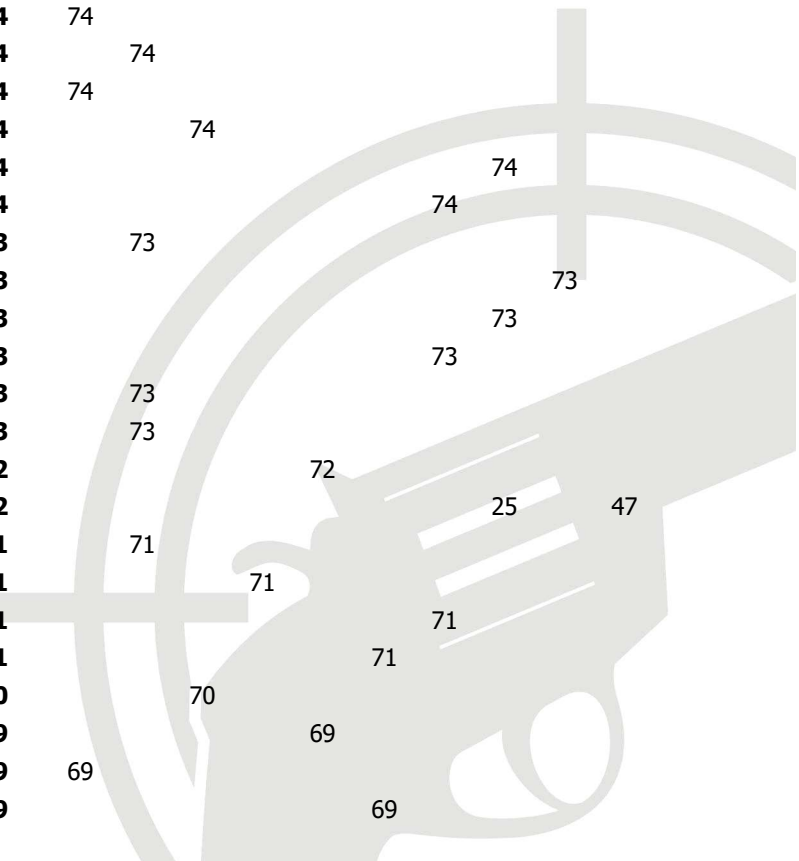

Rang	MitN	Name	Summe	Jan	Feb	Mar	Apr	Mai	Jun	Jul	Aug	Sep	Okt	Nov
330	3-0239	Grebien Ernst	81										81	
331	16-1816	Huberti Harald	81	81										
332	10-1257	Reichert Markus	80			80								
333	4-0327	Fröhlich Alfred	79										79	
334	16-1758	Kazianer Johann	79	79										
335	4-0458	Witzany Harald	79									79		
336	15-1539	Knaus Markus	78							78				
337	16-1702	Stopper Niklas	78		78									
338	3-0281	Behr Rudolf	78								78			
339	7-0869	Schwab Markus	78						78					
340	15-1596	Lechner Patrick	78				78							
341	17-1969	Halbreiner Jörg	78										78	
342	7-0785	Pendl Elfriede	77					77						
343	10-1246	Senemann Dietmar	77	77										
344	15-1601	Bernhard Harald	77				77							
345	17-1935	Sammer Christian	76			76								
346	16-1831	Fasching Marcel	76							76				
347	17-1939	Weingartmann Daniel	76				76							
348	9-1042	Kotgasser David	76					76						
349	17-1896	Schirer Gerald	75	75										
350	6-0650	Paugger Hannes	75	75										
351	10-1266	Alberth Lydia	75	75										
352	9-1094	Dörfler Otto Christian	75								75			
353	9-1038	Pechtigam Friedrich	75					75						
354	17-1958	Gruber Michael	75								75			
355	15-1674	Peklic Patrick	74	74										
356	17-1924	Tilli Salih	74		74									
357	15-1635	Riedl Dominik	74	74										
358	12-1389	Walter Thomas	74			74								
359	2-0126	Valesi Reinhart	74								74			
360	16-1841	Puntigam Michael	74							74				
361	16-1725	Jäger Wolfgang	73		73									
362	17-1960	Seidl Johannes	73									73		
363	16-1697	Madenberger Helmut	73								73			
364	3-0241	Ivantsits Gerald	73							73				
365	16-1721	Hainz Christian	73		73									
366	15-1535	Scholz Randolf	73		73									
367	2-0064	Fedl Erich	72					72						
368	5-0585	Leonhard Karin	72								25		47	
369	4-0398	Eckhart Karl	71		71									
370	16-1785	Schuster Oliver Franz	71				71							
371	5-0469	Janisch Georg	71							71				
372	15-1600	Tosa Rudolf Thomas	71						71					
373	5-0480	Preininger Thomas	70			70								
374	7-0851	Göttfried Thomas	69					69						
375	16-1791	Rinner Peter	69	69										
376	9-1177	Kling Elfriede Maria	69						69