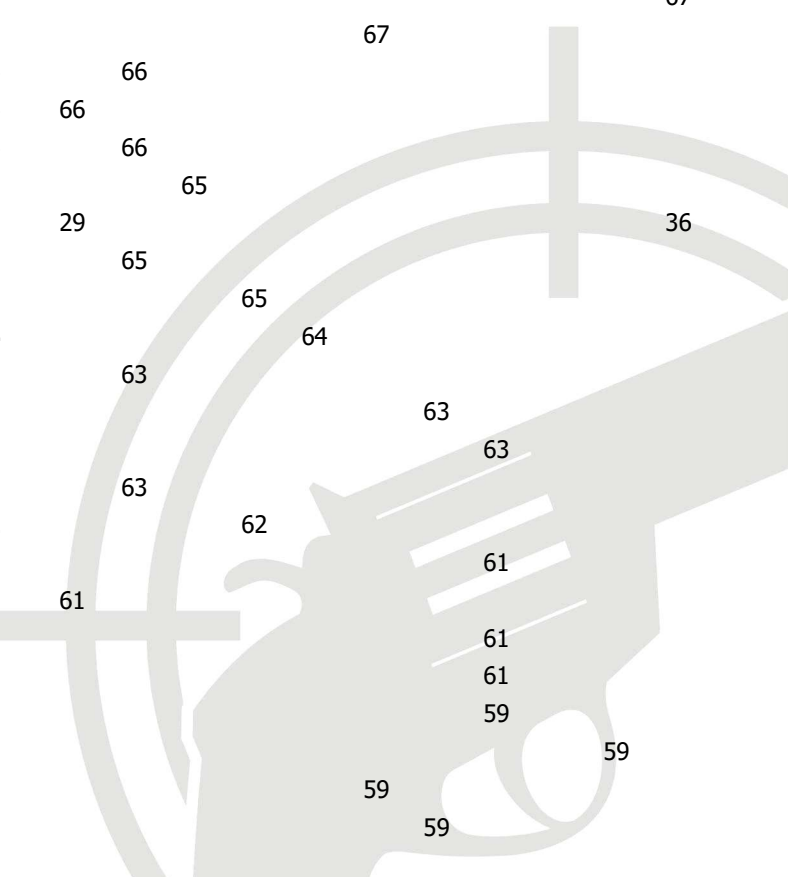

Rang	MitN	Name	Summe	Jan	Feb	Mar	Apr	Mai	Jun	Jul	Aug	Sep	Okt	Nov
377	15-1535	Scholz Randolf	73		73									
378	17-1960	Seidl Johannes	73									73		
379	3-0241	Ivantsits Gerald	73							73				
380	16-1725	Jäger Wolfgang	73		73									
381	2-0064	Fedl Erich	72					72						
382	16-1813	Lenhart Martin	72											72
383	4-0398	Eckhart Karl	71		71									
384	15-1600	Tosa Rudolf Thomas	71						71					
385	16-1785	Schuster Oliver Franz	71				71							
386	5-0469	Janisch Georg	71							71				
387	9-1150	Helmreich Stefan	70											70
388	5-0480	Preininger Thomas	70			70								
389	16-1791	Rinner Peter	69	69										
390	7-0851	Göttfried Thomas	69					69						
391	9-1132	Gillar Alois Wolfgang	69								69			
392	17-1927	Gössler Karin	69				69							
393	9-1177	Kling Elfriede Maria	69						69					
394	3-0205	Roj Ronald	69										69	
395	13-1464	Zöttl Rene	69	69										
396	7-0912	Podlipnig Josef	68								68			
397	2-0070	Kauch Horst Dietmar	68					68						
398	17-1930	Fuchsberger Amadeus	68			68								
399	5-0542	Kauch Arnulf	67					67						
400	17-1966	Barger Adam	67									67		
401	5-0481	Huber Günter	67											67
402	4-0459	Summerauer Christian	67						67					
403	11-1345	Kurzmann Gerald	66		66									
404	16-1744	Wagner Andreas	66	66										
405	15-1649	Vaupotic Alfred	66		66									
406	13-1427	Haister Bernhard	65			65								
407	16-1859	Glauning Sonja	65	29										36
408	17-1905	Santl Erwin	65		65									
409	17-1944	Bölderl Jacqueline	65				65							
410	12-1405	Berghold Josef	64					64						
411	15-1652	Midl Werner	63		63									
412	2-0097	Wadisch Josef	63							63				
413	4-0388	Kerscheitsch Herbert sen.	63								63			
414	13-1446	Stenitzer Rudolf	63		63									
415	16-1824	Sauseng Matthias	62				62							
416	6-0750	Platzer Karl	61								61			
417	12-1390	Weissenberger Thomas	61	61										
418	15-1648	Sommer Ralf	61								61			
419	2-0094	Engl Waldemar	61								61			
420	16-1868	Ornig Albert	59								59			
421	15-1632	Jagersbacher Robert	59											59
422	17-1949	Grabner Patrick	59						59					
423	17-1883	Florian-Bayer Ursula Maria	59							59