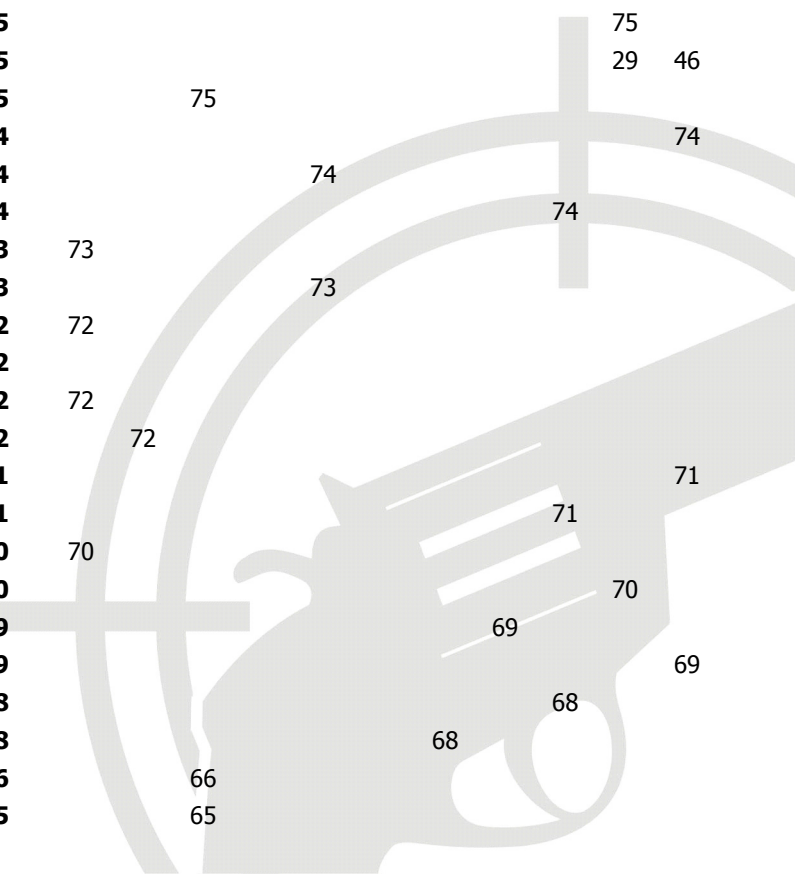

Rang	MitN	Name	Summe	Jan	Feb	Mar	Apr	Mai	Jun	Jul	Aug	Sep	Okt	Nov
236	6-0715	Lederer Reinhard	86								86			
237	15-1575	Hofer Andreas	86									86		
238	7-0869	Schwab Markus	86	86										
239	13-1466	Hannerbick Alexander	85	85										
240	2-0045	Steger Bernd Michael	85											85
241	7-0841	Steiner Robert	85									85		
242	6-0645	Krispel Helmut	84								84			
243	4-0398	Eckhart Karl	83		83									
244	14-1496	Schopper Wolfgang	83		83									
245	15-1635	Riedl Dominik	82											
246	10-1231	Mayr Martin	81								81			
247	11-1333	Walter Andreas	81					81						
248	4-0370	Frühwirth Andreas	81							81				
249	3-0222	Gartler Josef	81								81			
250	5-0480	Preininger Thomas	79											79
251	13-1445	Karner Christian	79									79		
252	5-0481	Huber Günter	79		79									
253	15-1653	Schaefer Sabine	79											
254	10-1289	Rupp Karl	79			79								
255	7-0835	Klein Arnold	77					77						
256	10-1225	Nußhold Harald	77			77								
257	4-0452	Peitler Ewald	76	76										
258	3-0216	Konrad Gernot	76							76				
259	15-1618	Führer Thomas	76										76	
260	10-1284	Hasler Thomas	76							76				
261	15-1584	Dornauer Oliver Michael	75										75	
262	15-1610	Weißl Karl	75										29	46
263	11-1367	Likodric Goran	75			75								
264	15-1587	Abels Gregor	74											74
265	5-0541	Pascottini Herbert	74					74						
266	5-0553	Auer Johann	74									74		
267	12-1388	Simmerl Gerhard	73	73										
268	10-1206	Riedler Peter	73					73						
269	7-0895	Wernsperger Stefan	72	72										
270	15-1665	Kilzer Verena	72											
271	11-1330	Saria Rene	72	72										
272	4-0396	Götschl Karl	72		72									
273	15-1592	Neubauer Christopher	71											71
274	4-0393	Gebauer Kurt	71									71		
275	13-1468	Stampfl Rene	70	70										
276	4-0336	Zvezda Robert	70										70	
277	10-1232	Mayr Monika	69								69			
278	15-1647	Rahm Christian Josef	69											69
279	9-1138	Steingruber Peter	68									68		
280	10-1279	Schwaighofer Alfred	68						68					
281	11-1298	Reiterer Bernd	66			66								
282	10-1273	Kubec Manuela	65			65